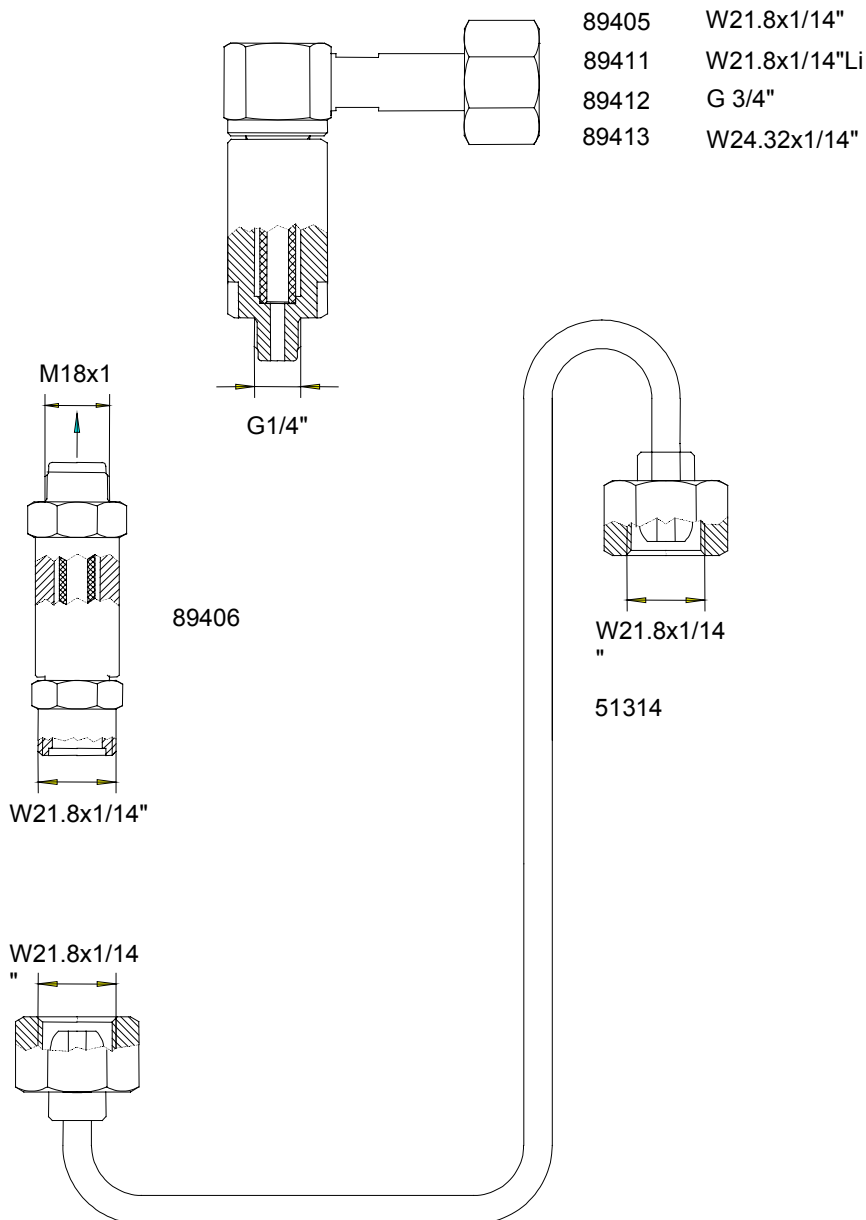

## 05012 HL - Normblatt

### Übersicht: HD-Anschlussfilter

### Ersatzfilterkerze

39045 Filter-Kerze, in Sinter-Bronce, Porengrösse = 38µ