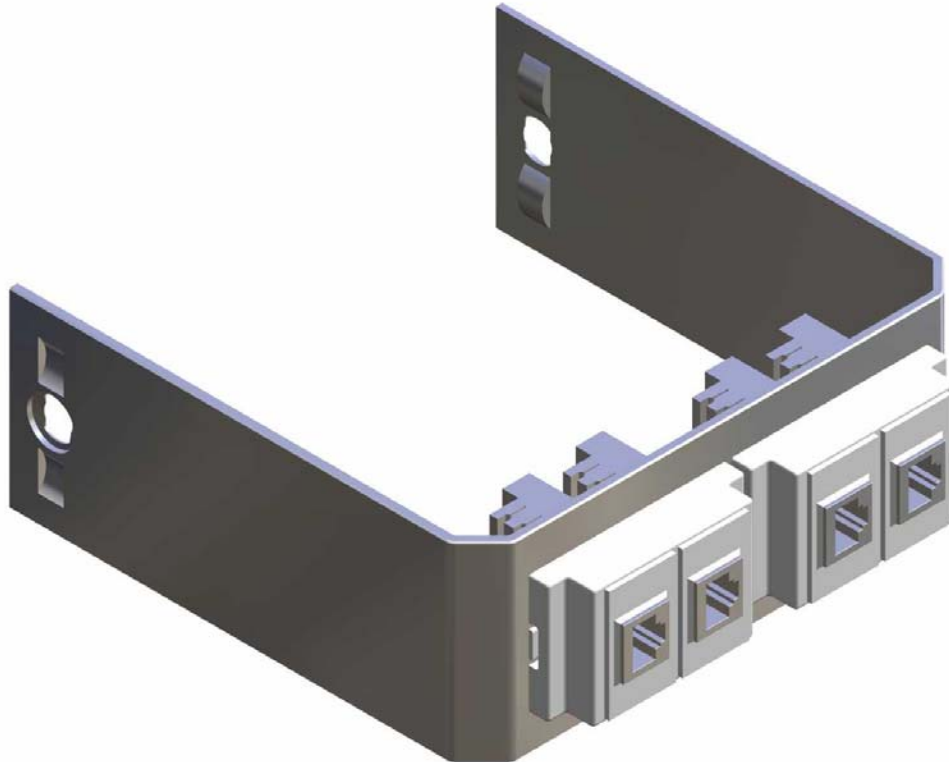

31140 Kommunikations- Modul

Aufbau Gehäuse in Alu, farblos eloxiert
Steckdosen FLF 2 x 2 Typ RJ 45, div. Einsätze
Optional Patch- Kabel