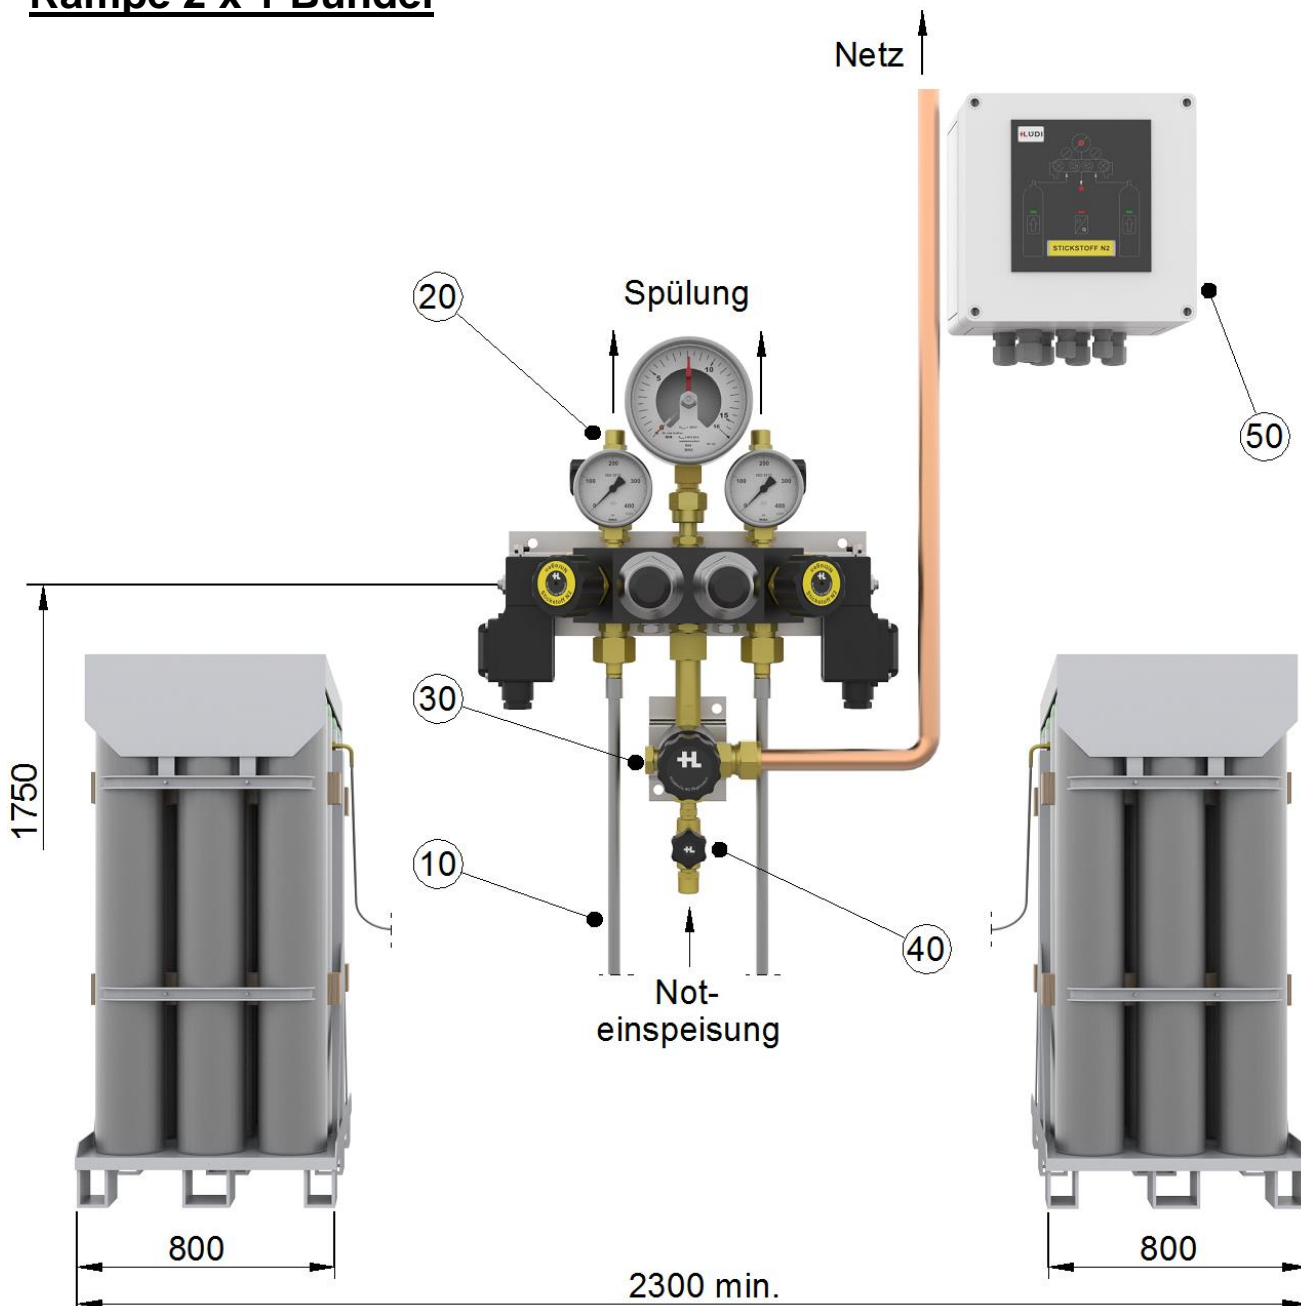

100320HR SPS-Umschaltstation GL, vollautomatisch

Rampe 2 x 1 Bündel

10 Schlauch
20 Umschalteinheit Nr. 50114
30 Netzabsperrentil

40 Noteinspeiseventil
50 SPS-Steuerung