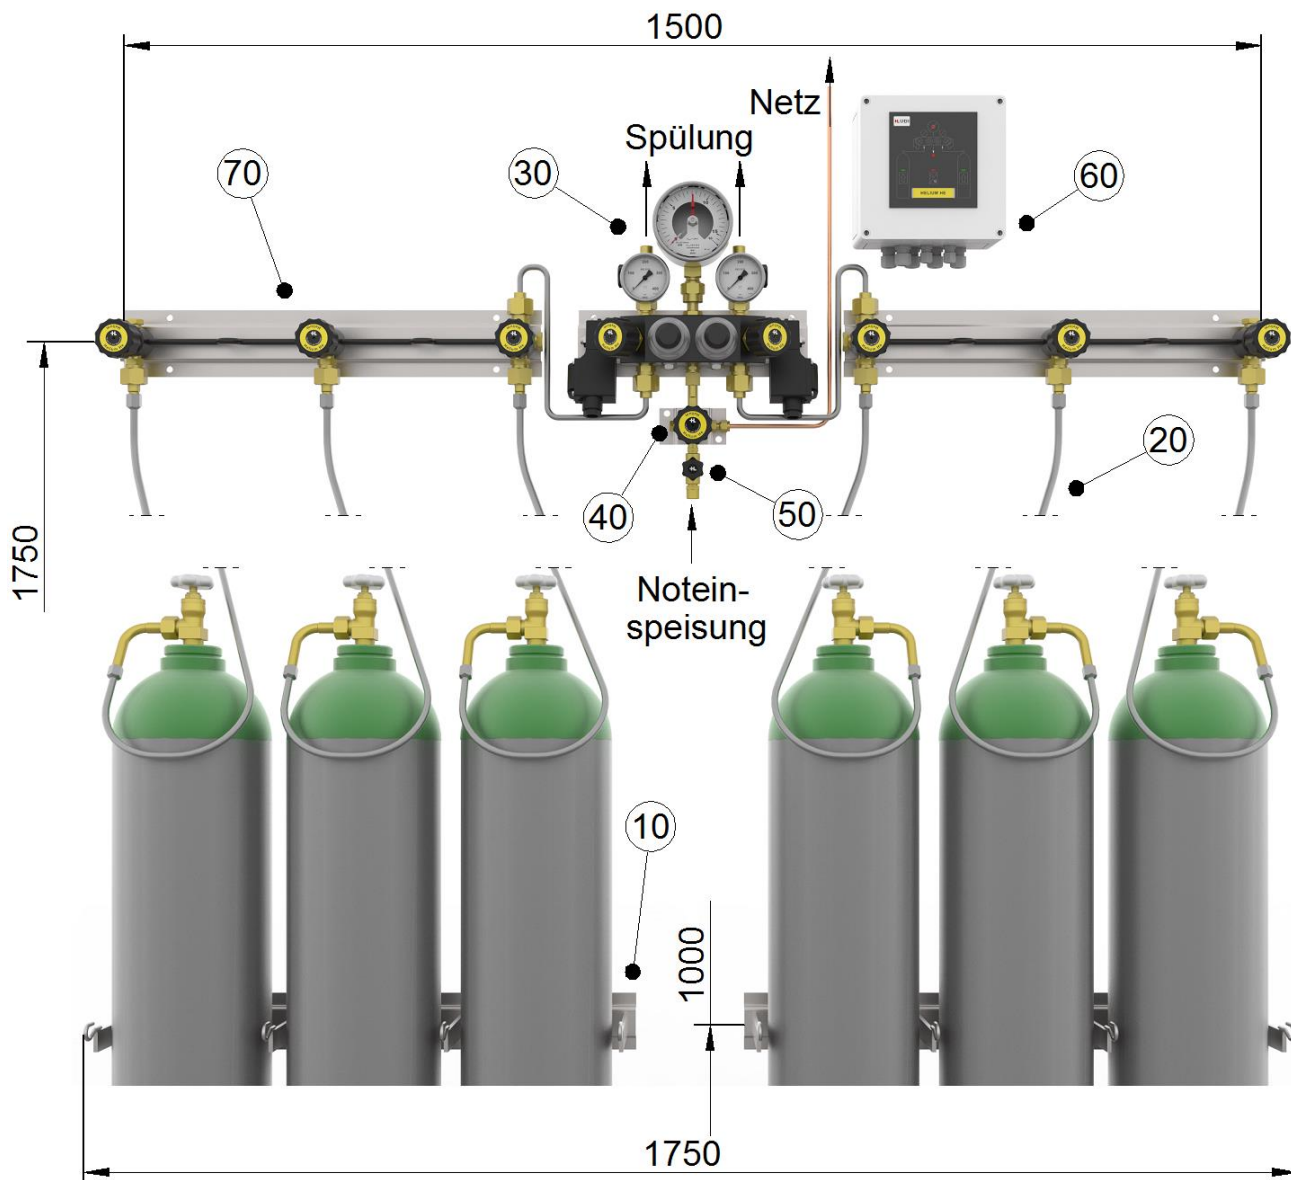

100303HR SPS-Umschaltstation vollautomatisch

Rampe 2 x 3 Flaschen

10 Flaschenhalter
20 HD-Schlauch
30 Umschalteinheit Nr. 50110
40 Netzabsperrentil

50 Noteinspeiseventil
60 SPS-Steuerung
70 Sammelschiene