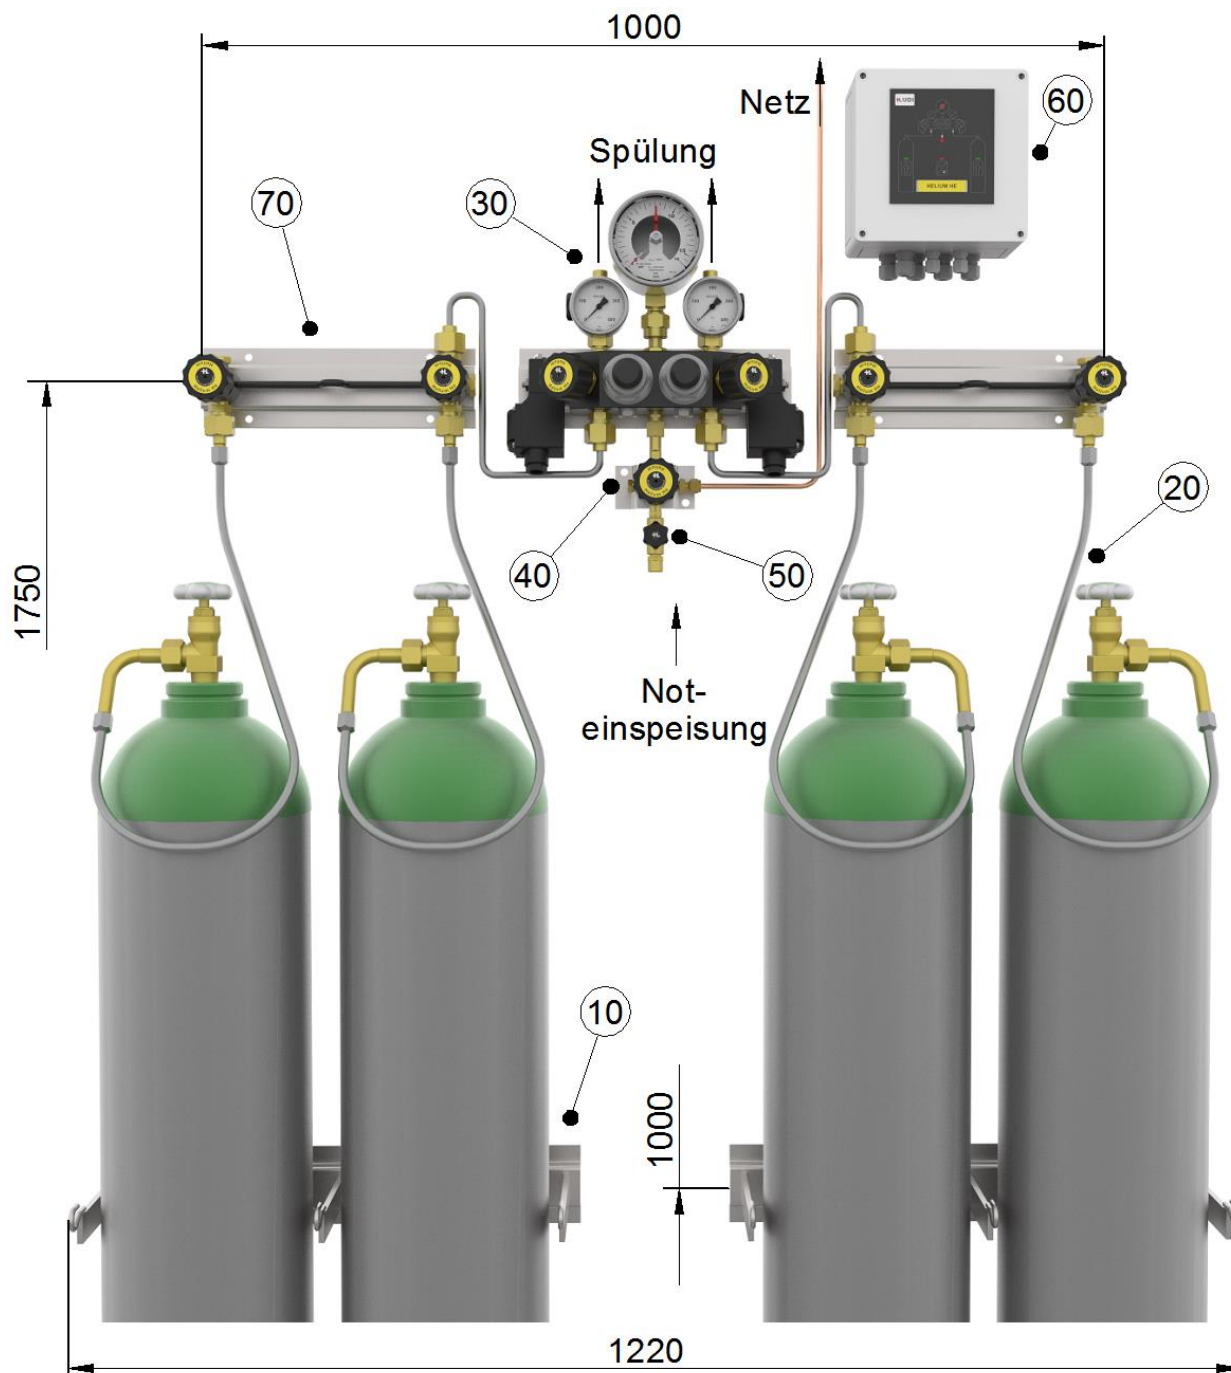

## 100302HR SPS-Umschaltstation vollautomatisch

### Rampe 2 x 2 Flaschen

- |    |                           |    |                    |
|----|---------------------------|----|--------------------|
| 10 | Flaschenhalter            | 50 | Noteinspeiseventil |
| 20 | HD-Schlauch               | 60 | SPS-Steuerung      |
| 30 | Umschalteinheit Nr. 50110 | 70 | Sammelschiene      |
| 40 | Netzabsperrentil          |    |                    |