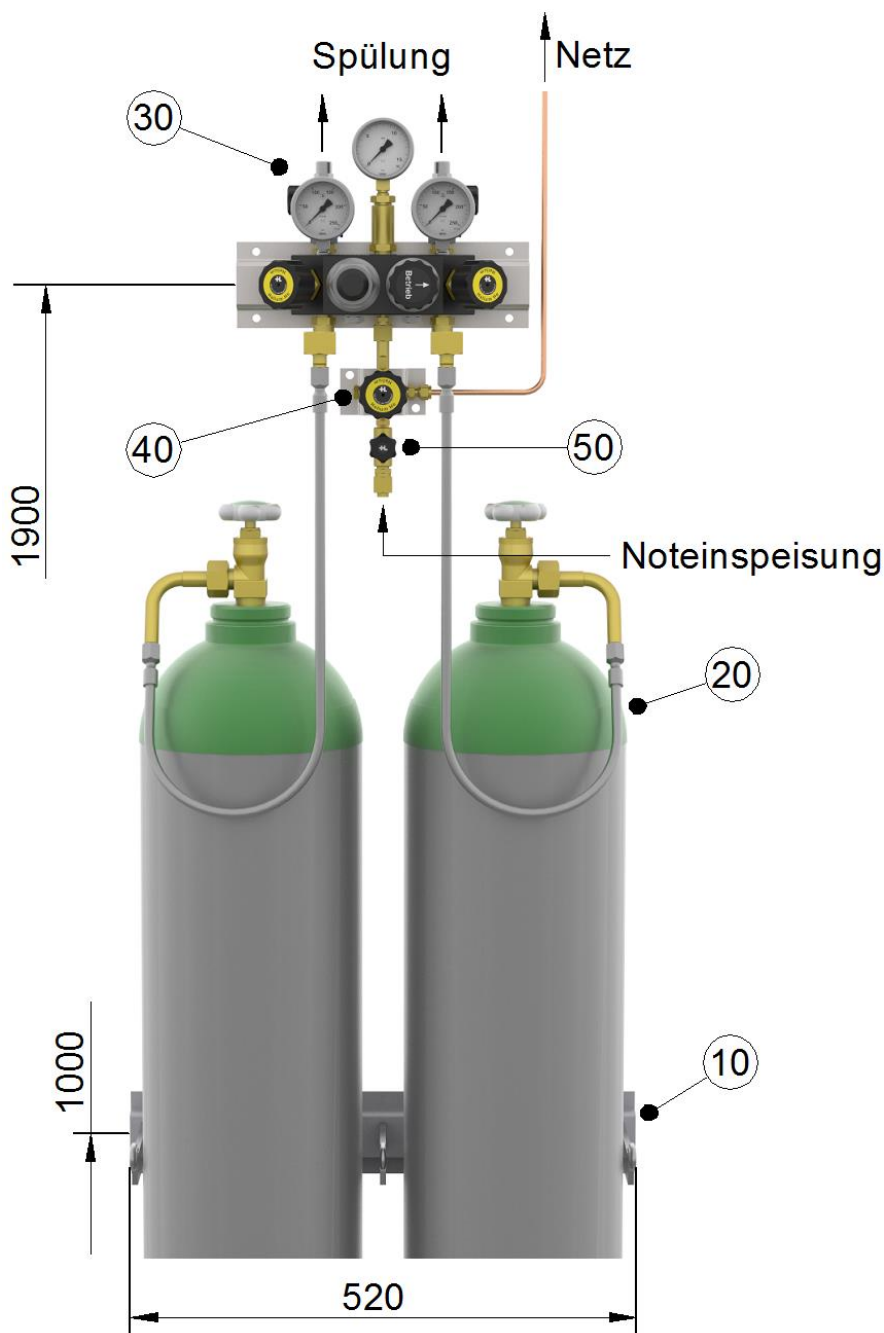

100201HR Umschaltstation automatisch

Rampe 2 x 1 Flasche

10 Flaschenhalter
20 Schlauch
30 Umschalteinheit Nr. 50100

40 Netzabsperrentil
50 Noteinspeiseventil