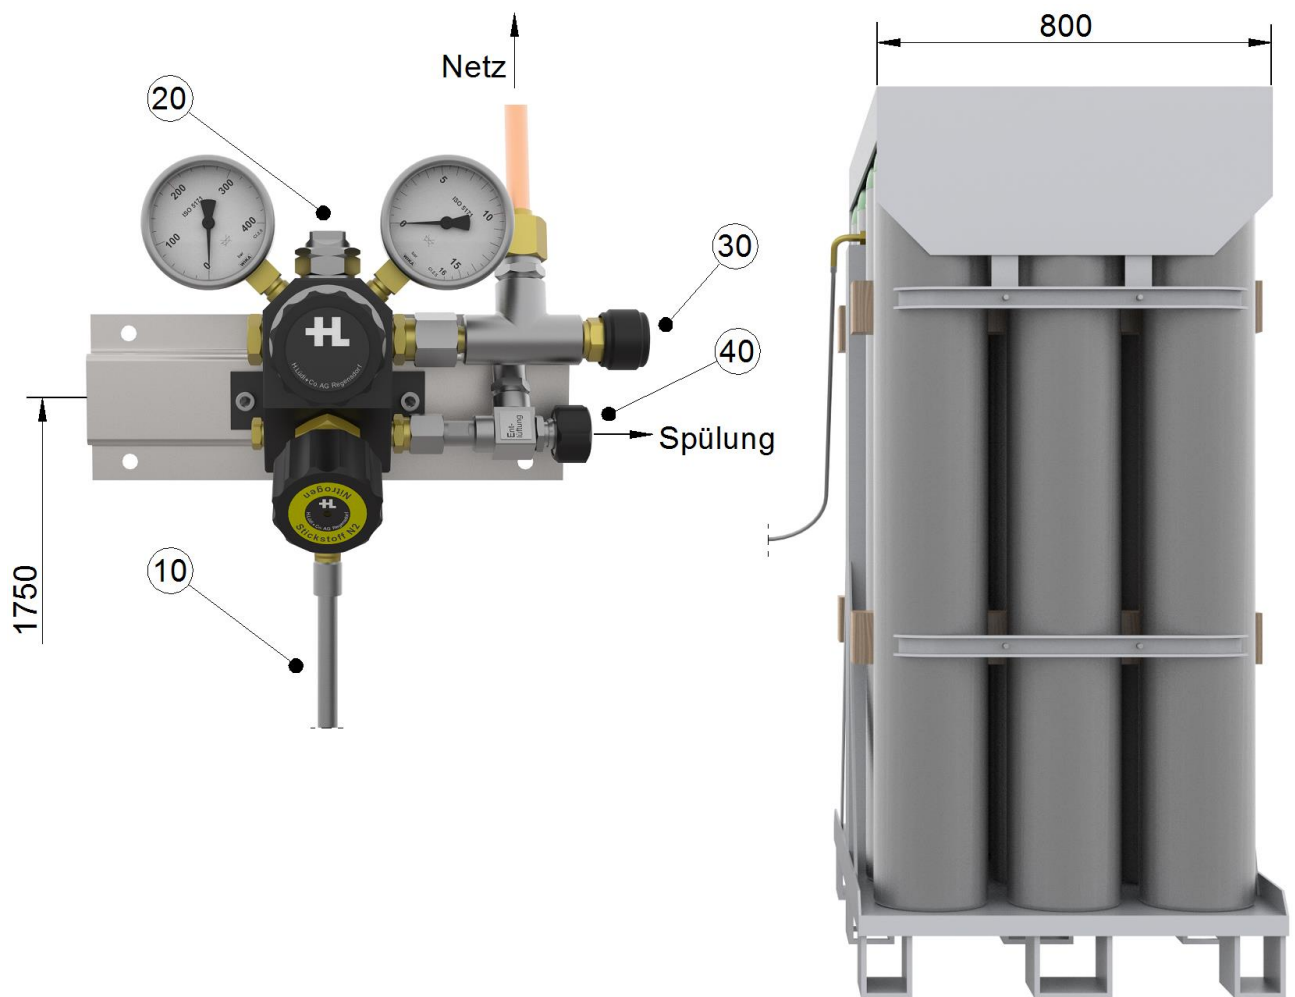

100020HR 1-er Bündelstation GL

- 10 Schlauch
- 20 Reduziereinheit Nr. 50136
- 30 Netzabsperrentil

- 40 Spülventil